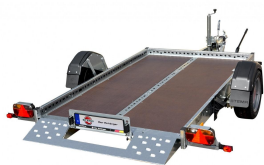

**DIRECT
LEVERBAAR**

Bouwman
AANHANGWAGENS ASSEN

Bouwman Aanhangwagens Assen B.V.

Wiltonstraat 12
9403AV, Assen

E-MAIL assen@bouwmanaanhangwagens.nl

TEL 0592 407 000

KVK 88402053

Motortrailer Stema WOM XT 1500 Kg geremd 251x153 afzinkbaar

<https://bouwmanaanhangwagens.nl/motortrailer-stema-wom-xt-1500-kg-geremd-251x153-afzinkbaar>

Specificaties

Productnummer	143
Merk	Stema
Categorie	Geremde Motortrailers
Aantal motoren	2
Merk	Stema
Geremd/Ongeremd	Geremd
Lengte	251
Breedte	153
Afzinkbaar	Ja
Afmetingen	251x153
COC papieren	Ja
Dissel	V-Dissel
Max. laadvermogen	1500
Netto laadvermogen	1110
Totale afmetingen	433x226
As	Enkel
Eigen gewicht	390

Deze Stema **Wom XT 1500 Kg** geremde hydraulisch zakkende motortrailer is geschikt voor het vervoeren tot 2 zware/grote motoren. De trailer zakt volledige naar beneden zodat er geen rijplaat meer nodig is en waardoor er ideaal bij de trailer opgereden kan worden.

Standaard is deze geremde motortrailer voorzien van:

neuswiel
hydraulische pomp
13 polige stekker
Coc papieren